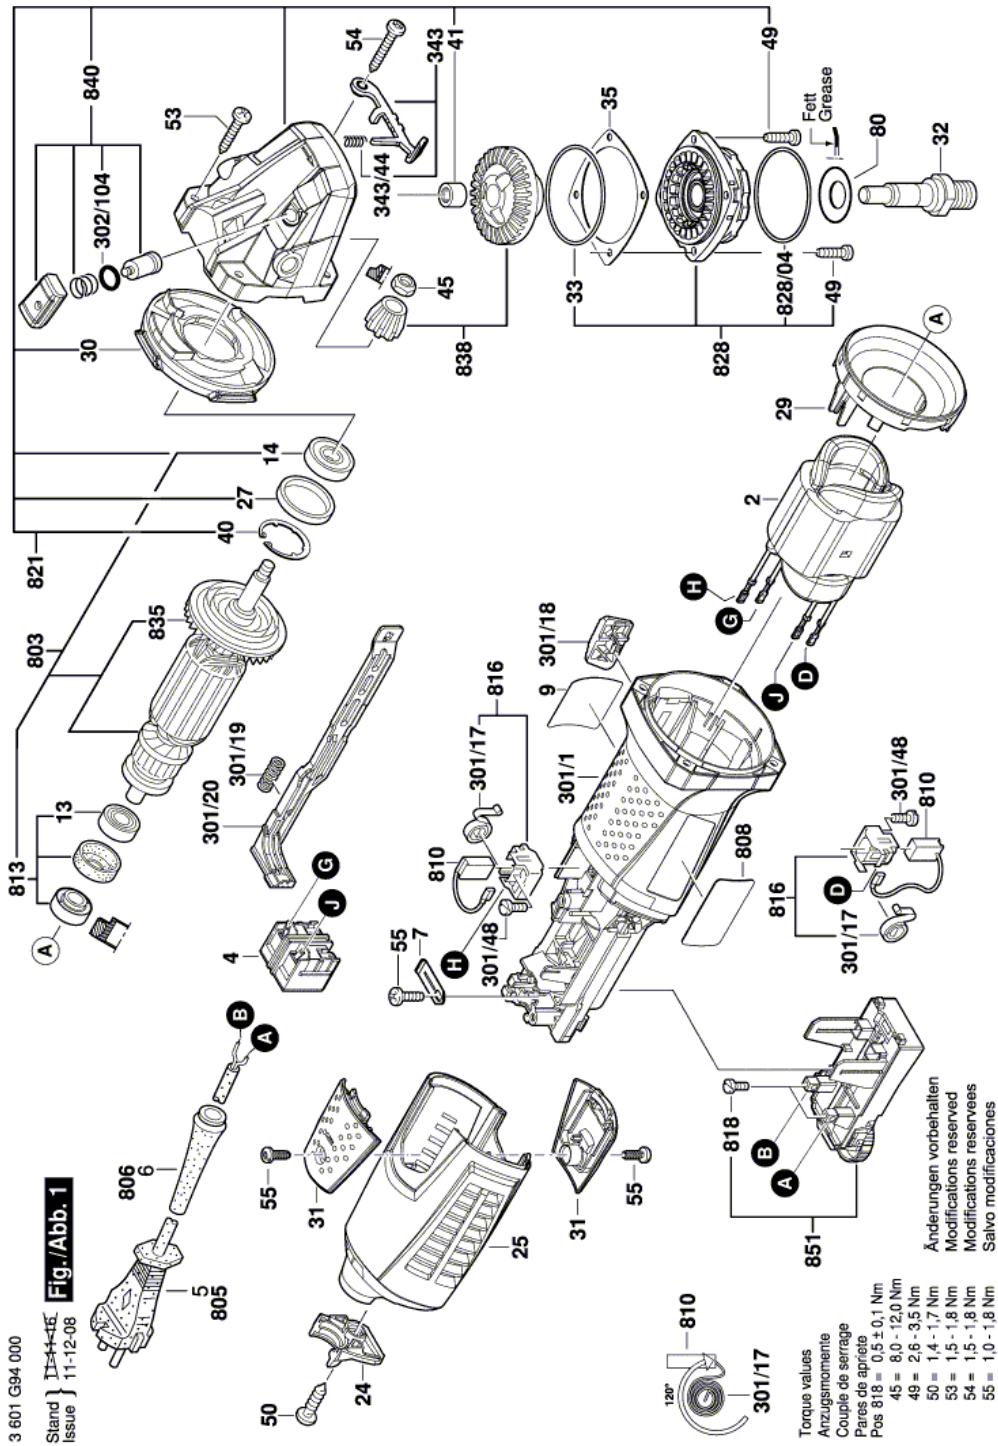

21.01.2013 |

Amoladora Angular - 3 601 G94 000 - GWS 12-125 CIE

www.powertools-aftersaleservice.com

BOSCH

Figura - tipo E

Figura - tipo E