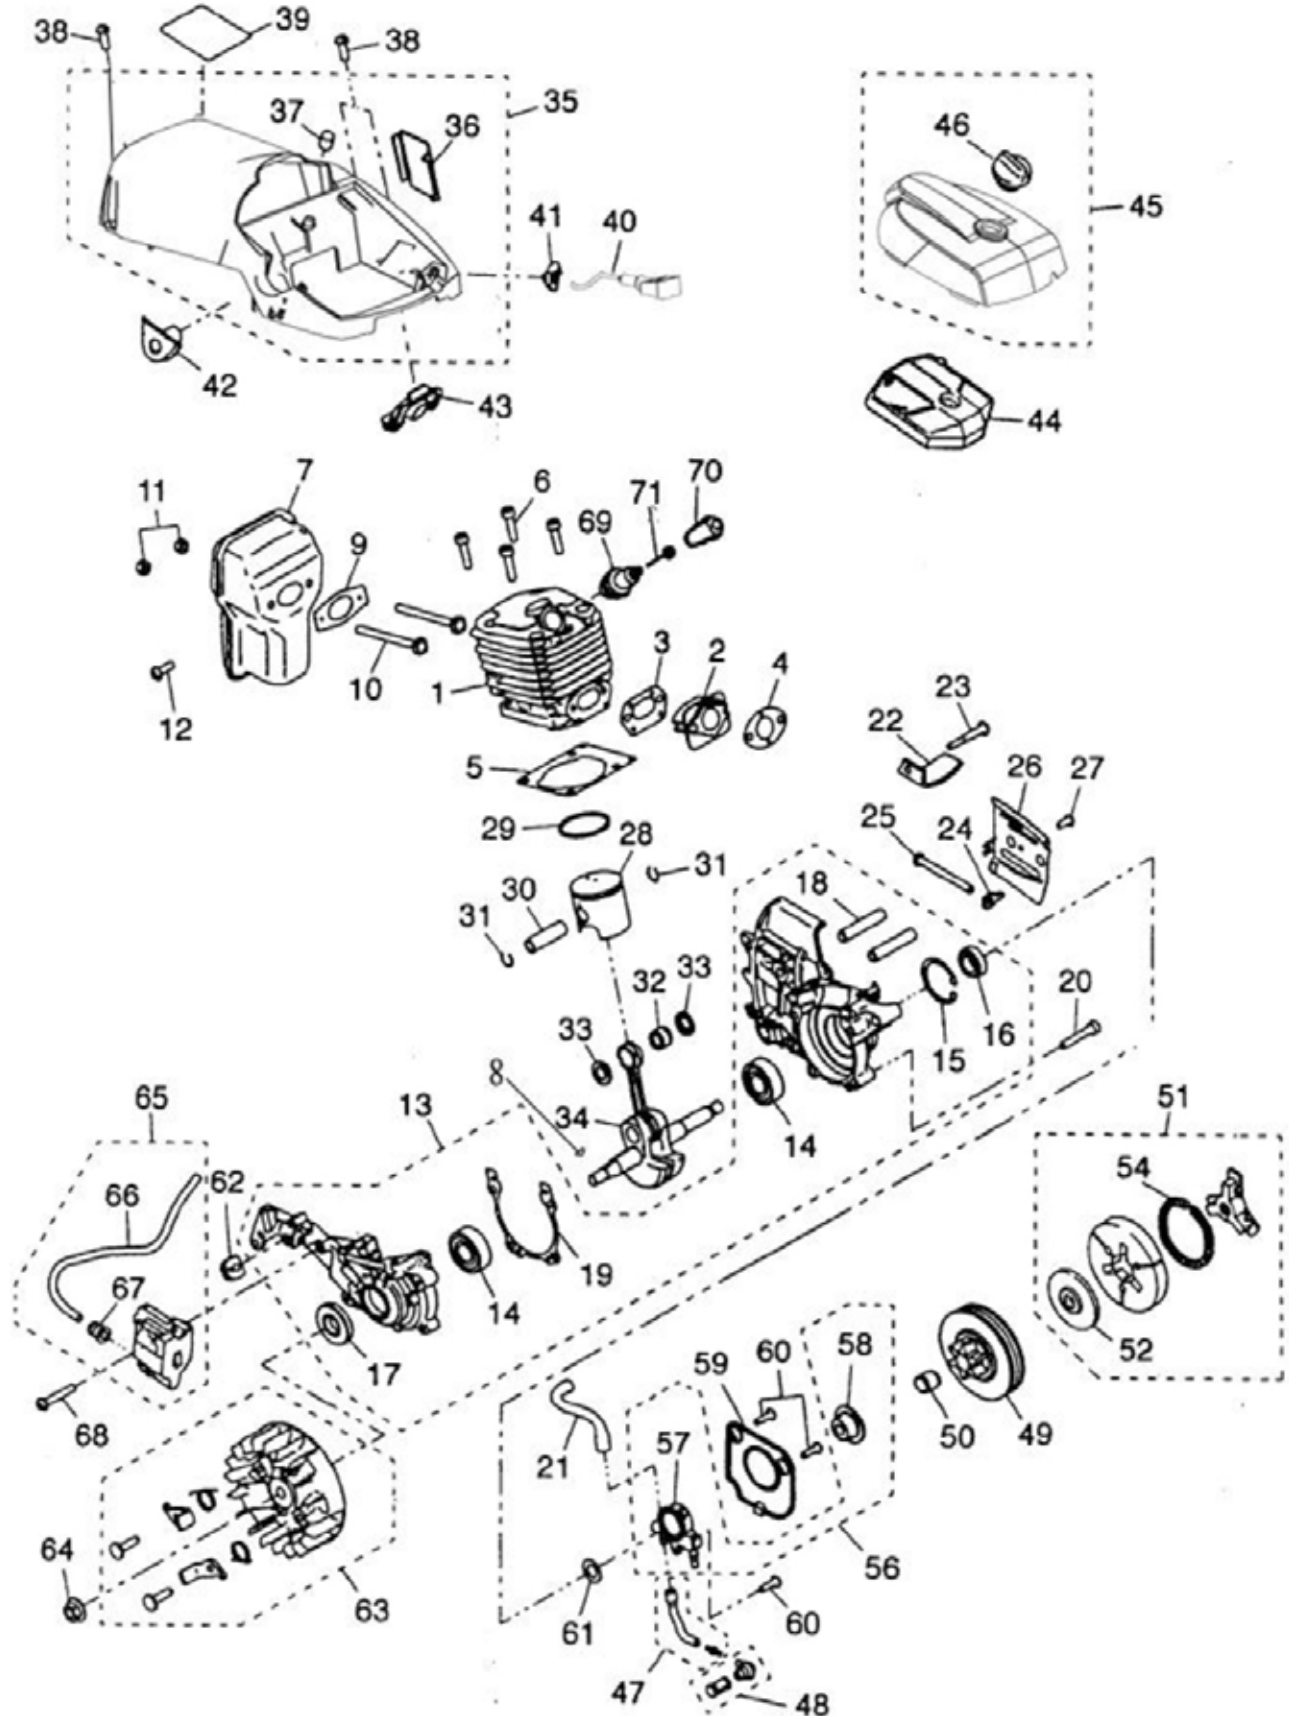

FIG.1 MONTANA 516

FIG 1

FIG.1 MONTANA 516

Nº	Nº Ref.	Descripción	Ud.	Nº	Nº Ref.	Descripción	Ud.
1	78MTAOW-F1-1	Cilindro	1	36	78MTAOW-F1-36	Tapa	1
2	78MTAOW-F1-2	Cuello admisión	1	37	78MTAOW-F1-37	Taco	1
3	78MTAOW-F1-3	Junta admisión	1	38	78MTAOW-F1-38	Tornillo	4
4	78MTAOW-F1-4	Junta carburador	1	39	78MTAOW-F1-39	Etiqueta	1
5	78MTAOW-F1-5	Junta cilindro	1	40	78MTAOW-F1-40	Tirador aire	1
6	78MTAOW-F1-6	Tornillo cilindro	4	41	78MTAOW-F1-41	Soporte tirador	1
7	78MTAOW-F1-7	Silenciador escape	1	42	78MTAOW-F1-42	Tapa reglaje	1
8	78MTAOW-F1-8	Chaveta	1	43	78MTAOW-F1-43	Amortiguador	1
9	78MTAOW-F1-9	Junta escape	1	44	78MTAOW-F1-44	Filtro aire	1
10	78MTAOW-F1-10	Tornillo escape	2	45	78MTAOW-F1-45	Tapa filtro aire	1
11	78MTAOW-F1-11	Tuerca	2	46	78MTAOW-F1-46	Palomilla tapa filtro	1
12	78MTAOW-F1-12	Tornillo	1	47	78MTAOW-F1-47	Tubo aceite	1
13	78MTAOW-F1-13	Kit cárter	1	48	78MTAOW-F1-48	Filtro aceite	1
14	78MTAOW-F1-14	Cojinete bancada	2	49	78MTAOW-F1-49	Piñón cadena	1
15	78MTAOW-F1-15	Frenillo bancada	1	50	78MTAOW-F1-50	Cojinete piñón	1
16	78MTAOW-F1-16	Retén	1	51	78MTAOW-F1-51	Embrague	1
17	78MTAOW-F1-17	Retén	1	52	78MTAOW-F1-52	Arandela embrague	1
18	78MTAOW-F1-18	Espárragos espada	2	54	78MTAOW-F1-54	Muelle embrague	1
19	78MTAOW-F1-19	Junta cárter	1	56	78MTAOW-F1-56	Kit bomba aceite	1
20	78MTAOW-F1-20	Tornillo	4	57	78MTAOW-F1-57	Bomba aceite	1
21	78MTAOW-F1-21	Tubo aceite	1	58	78MTAOW-F1-58	Sinfín	1
22	78MTAOW-F1-22	Retenedor cadena	1	59	78MTAOW-F1-59	Tapa bomba	1
23	78MTAOW-F1-23	Tornillo	1	60	78MTAOW-F1-60	Tornillo	2
24	78MTAOW-F1-24	Pivote tensor	1	61	78MTAOW-F1-61	Anillo	1
25	78MTAOW-F1-25	Tornillo tensor	1	62	78MTAOW-F1-62	Tope	1
26	78MTAOW-F1-26	Chapa tensor	1	63	78MTAOW-F1-63	Kit volante + perrillos	1
27	78MTAOW-F1-27	Tornillo	1	64	78MTAOW-F1-64	Tuerca volante	1
28	78MTAOW-F1-28	Pistón	1	65	78MTAOW-F1-65	Electrónico	1
29	78MTAOW-F1-29	Segmento	2	66	78MTAOW-F1-66	Cable bobina	1
30	78MTAOW-F1-30	Bulón	1	67	78MTAOW-F1-67	Casquillo	1
31	78MTAOW-F1-31	Frenillo bulón	2	68	78MTAOW-F1-68	Tornillo	2
32	78MTAOW-F1-32	Cojinete bulón	1	69	7199240010	Bujía	1
33	78MTAOW-F1-33	Separador biela	2	70	78MTAOW-F1-70	Pipa bujía	1
34	78MTAOW-F1-34	Cigüeñal	1	71	78MTAOW-F1-71	Conector bujía	1
35	78MTAOW-F1-35	Carcasa superior	1