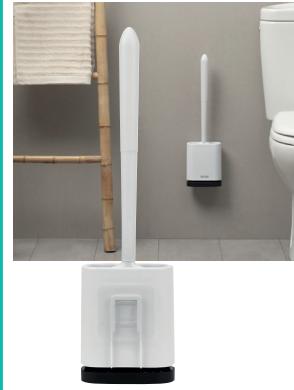

2'90

DOSIFICADOR
23001278

5'95

ESCOBILLA
23001280

10'95

ESCOBILLA BAÑO
TPE / BLANCA
23001291

Escobilla de recipiente pequeño y sólido de color blanco para instalar tanto en suelo como pared, piña de TPE que facilita la limpieza del inodoro sin dañar su esmalte, de secado rápido y antiolor, de color gris.