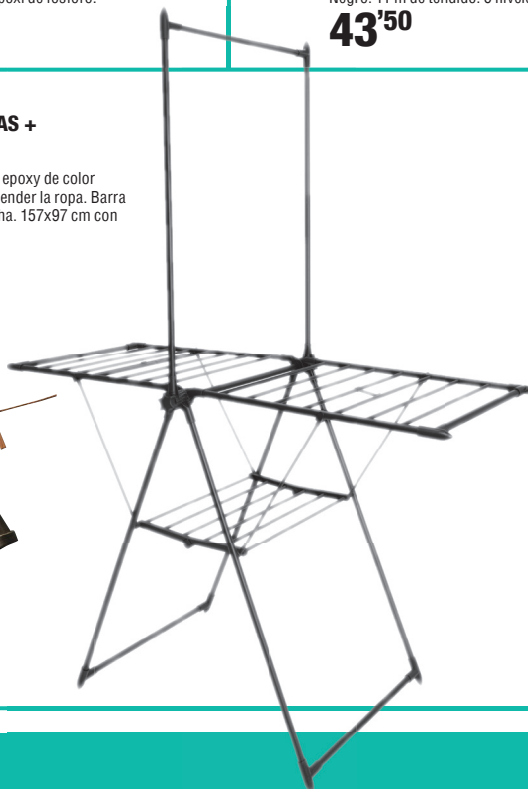

TENDEDEROS/PLANCHADO

BRABANTIA

BOLSA PORTA PINZAS GRANDE

9709657

SURTIDAS. Tamaño grande. Colores: negro, gris o verde.

12'95

TENDEDERO RESINA SIENA

9715545

Blanco. Capacidad tendido 20 m.
185x56x120 cm.

29'95

GARHE

TENDEDERO ALUMINIO MILÁN

9687749

Aluminio anodizado, patas de acero con tratamiento especial anti óxido, 100% anticorrosión. 18 m de tendido. 174x56x93 cm.

32'95

TENDEDERO AIRER

9683681

18 m. Tubo Ø 16 mm. 3,1 Kg. Antracita mate. Soldadura de gran calidad. Bañado en pintura en polvo epoxi de fósforo.

29'95

TENDEDERO ACERO PLEGABLE EXTENSIBLE SIROCO

23000314

Negro. 11 m de tendido. 6 niveles. 62 a 108x99 cm.

43'50

DUETT

TENDEDERO ACERO PINTADO BLANCO

9716139

Gregal-extensible. 13,60 m de tendido de 100 a 178x95 cm.

46'50

TENDEDERO ACERO CON ALAS + BARRA TRAMONTANA

9716138

Tendedero plegable de acero. Pintado epoxy de color negro. Dispone de 12,7 m útiles para tender la ropa. Barra superior para secar prendas con percha. 157x97 cm con barra 197 cm.

59'95

Tendedero extensible

100% Aluminio. Varilla 10 mm. Tornillos de montaje incluidos.

23001528

100 cm. 8 m de tendido.

54'95

23001529

120 cm. 9,6 m de tendido.

59'95

DOBLE VARILLA