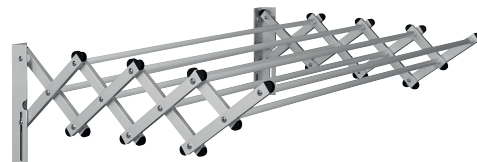

Tendedero extensible

100% Aluminio. Varilla 10 mm. Tornillos de montaje incluidos.

23001528

100 cm. 8 m de tendido.

54'95

23001529

120 cm. 9,6 m de tendido.

59'95

DOBLE VARILLA